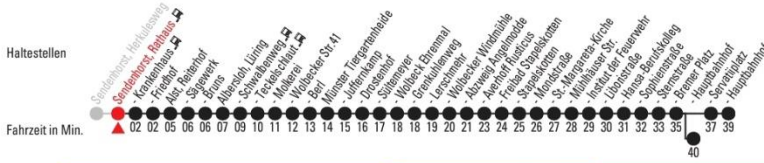

ÖPNV Angebot im Ohne-Fall (wie Bestand)

R32 Richtung: Münster (Westf) Münster Hauptbahnhof

Abfahrt: Sendenhorst, Rathaus

Uhr	Montag - Freitag, nicht 24.12. und 31.12.	Samstag | 24.12. | 31.12.	Sonn- und Feiertag
5	20^A	30^D	
6	10^A 50^C 50^B	00^D	
7	00^A 20^A	00^D	
8	00^A 20^A	00^D	45^E
9	10^A	10^D	
10	10^A	10^D	45^E
11	10^A	10^D	
12	10^A	10^D	45^E
13	10^A	10^D	
14	10^A	10^D	45^E
15	10^A	10^D	
16	10^A		45^E
17	10^A	10^D	
18	10^A		45^E
19	10^A		45^E
20			
21	50^A		
22			
23	05^A		
0			

40 Haltestellen
zwischen 6:00 und 9:00 Uhr
7 Fahrten